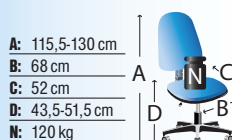

Kancelářská židle Mija

kancelářská židle s podhlavníkem a síťovinou na opěráku • pevné područky v ceně • houpací mechanismus s nastavením síly protiváhy a aretací v základní poloze • výškové nastavení opěradla pomocí systému up-down • bederní opěrka • výškově nastavitelné područky s měkkou dotykovou plochou v ceně • látkové provedení sedáku a opěrky hlavy v potahu B-Bali šedá s otevírzdorností 40 000 cyklů, 100% polyester • nosnost 120 kg

Obj. kód	Cena (Kč/Ks)
402 008	3490,00